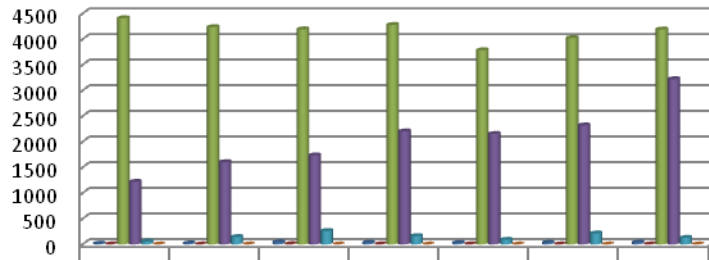

Criminalidade violenta

	Ano 2003	Ano 2004	Ano 2005	Ano 2006	Ano 2007	Ano 2008	Ano 2009
■ Homicídio voluntário	15	21	44	35	29	34	38
■ Homicídio negligente	3	2	7	4	4	2	3
■ Ofensas Corporais	4.411	4.237	4.195	4.279	3.786	4.025	4.191
■ Roubos (diferentes tipos)	1.222	1.605	1.737	2.205	2.155	2.321	3.222
■ Ocorrências com armas de Fogo	57	145	262	162	91	214	129
■ % de crimes violentos na totalidade dos crimes	32,60%	35,83%	35,86%	34,72%	32,26%	31,70%	34,50%